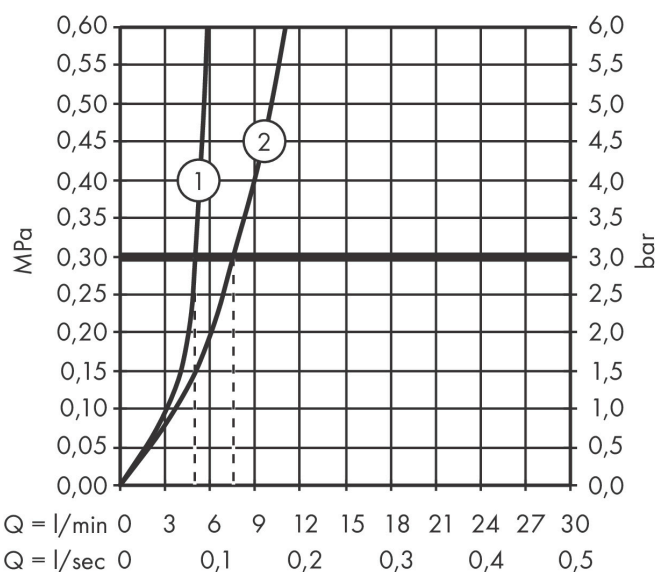

Merke	hansgrohe
Betegnelse	Vernis Blend
Artikkelnummer	71558000
Overflate	krom
Plassering	1

Produktfoto

Tegning

Teknologi

Egenskaper

- består av: 1-greps servantarmatur, bunnventil
- ComfortZone 70
- overheng 89 mm
- normal stråle
- justerbar stråleformer
- gjennomstrømningsmengde ved 3 bar: 5 l/min
- keramisk innmat
- passer til gass gjennomstrømningsvarmer

Gjennomstrømningsdiagram

1 Med gjennomstrømnings begrenser Uten gjennomstrømnings begrenser