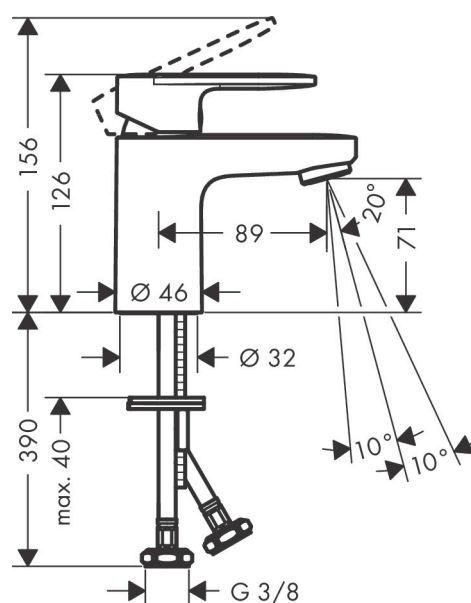

Merke	hansgrohe
Betegnelse	Vernis Blend
Artikkelnummer	71558000
Overflate	krom
Plassering	1

Produktfoto

Tegning

Teknologi

Egenskaper

- består av: 1-greps servantarmatur, bunnventil
- ComfortZone 70
- overheng 89 mm
- normal stråle
- justerbar stråleformer
- gjennomstrømningsmengde ved 3 bar: 5 l/min
- keramisk innmat
- passer til gass gjennomstrømningsvarmer

Gjennomstrømningsdiagram

1 Med gjennomstrømnings begrenser Uten gjennomstrømnings begrenser