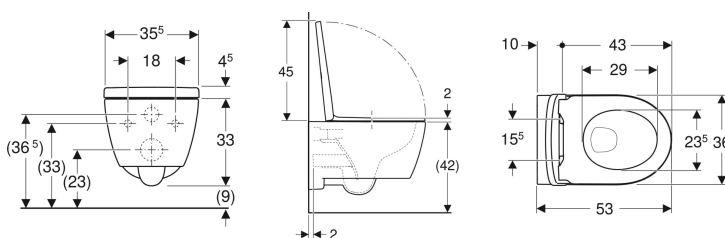

## Geberit iCon sett vegghengt toalett, skjult montering, Rimfree, med toalettsete

Eksempelbilde

### Egenskaper

- Vegghengt
- Rimfree
- Enkelt feste med Easy Fast Fixing (type EFF3)
- QuickRelease-hengsler, låsbare

- Skyller med 4 l
- Skjult montering
- Skjult feste
- Toalettsete av Duroplast
- Toalettlokk overlappende
- Toalettsete med EasyMount-hengsler

### Leveringsomfang

- Toalettskål
- Toalettsete
- Monteringsmateriell

Art. nr.	NRF nr.	Farge / overflate	B	H	T	Quick-Release-hengsler	SoftClose	Feste
501.664.00.1	6122953	Hvit	35.5 cm	37.5 cm	53 cm	Lukkbar	Ja	Ovenfra
501.664.00.8	6122954	Hvit / KeraTect	35.5 cm	37.5 cm	53 cm	Lukkbar	Ja	Ovenfra